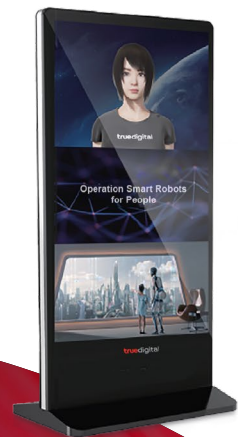

- **True 5G Robo-Safe**
หุ่นยนต์รักษา
ความปลอดภัย
ตรวจสอบความ
ผิดปกติในพื้นที่
- **True 5G Robo-Serve**
หุ่นยนต์
เสิร์ฟอาหารไปยัง
จุดบริการต่างๆ
- **True 5G Robo-Greet**
หุ่นยนต์ต้อนรับ
ให้การช่วยเหลือ
และนำทาง
- **True 5G Robo-Clean**
หุ่นยนต์
ทำความสะอาด
ทั้งพื้นผิว และ
ภายในอากาศ
- **True 5G Robo-View**
หุ่นยนต์
แบบ virtual

true 5G ROBO-SAFE

true 5G ROBO-SERVE

true 5G ROBO-GREET

true 5G ROBO-CLEAN

true 5G ROBO-VIEW

True 5G MedTech Ambulance

รถพยาบาลฉุกเฉินพร้อมเครื่องมือแพทย์อัจฉริยะระบบที่ใช้เครือข่าย 5G และเทคโนโลยีขั้นสูงทำให้การสื่อสารทางการแพทย์ราบรื่นยิ่งขึ้น รวมทั้งมีอุปกรณ์อัจฉริยะเพื่อช่วยชีวิตในรถพยาบาล รวมถึงแพทย์สามารถสื่อสารกับผู้ป่วยชีวิตเบื้องต้นในรถพยาบาล เพื่อให้คำแนะนำในการรักษาเบื้องต้นก่อนจะมาถึงมือแพทย์ที่โรงพยาบาล และวางแผนเตรียมอุปกรณ์ต่างๆ เพื่อให้เจ้าหน้าที่ของโรงพยาบาลเตรียมพร้อมในการดูแลผู้ป่วยได้อย่างทันที่ นอกจากนี้ยังช่วยเพิ่มความปลอดภัยขณะขับขึ้นเขาพาหนะที่เจ้าหน้าที่สามารถนำส่งผู้ป่วยได้รวดเร็วและลดความเสี่ยงในการเกิดอุบัติเหตุขณะนำส่งผู้ป่วยโดยระบบจะรายงานการแจ้งเตือนเป็นระยะๆ