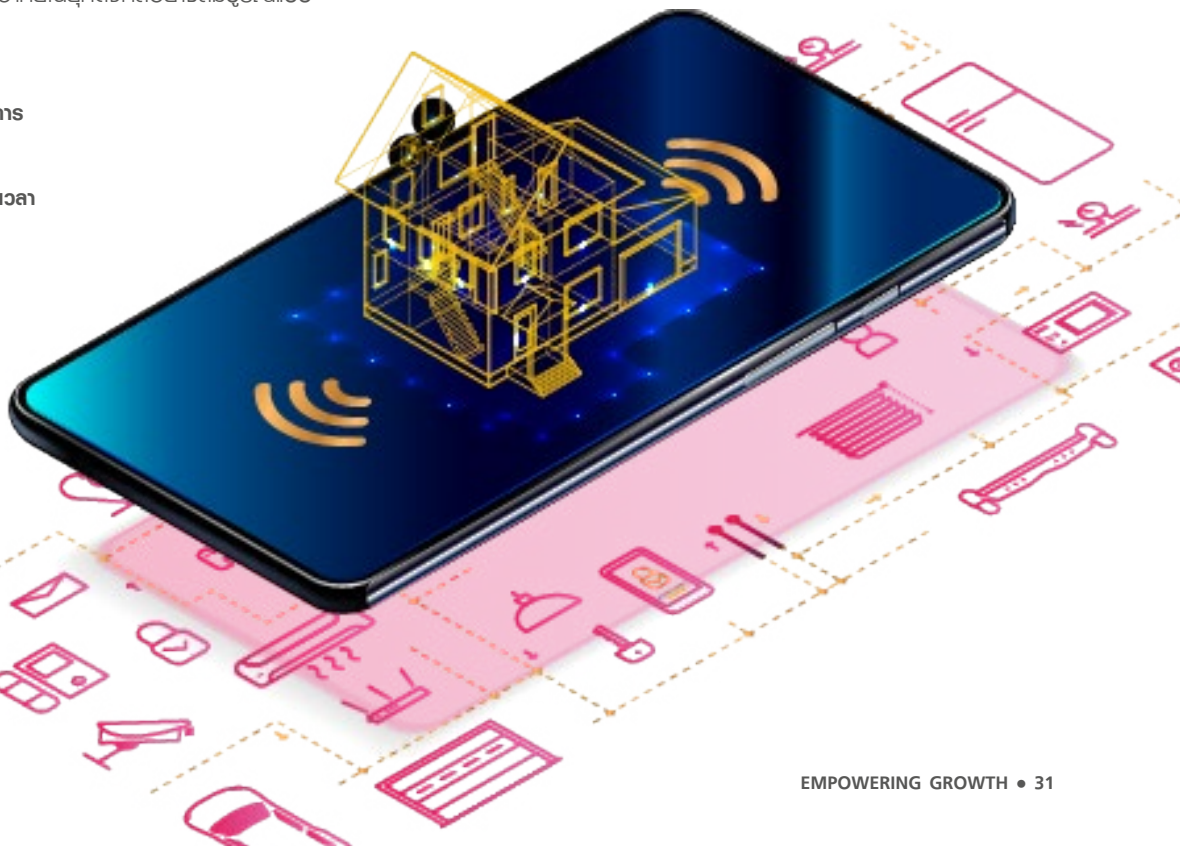

Facial Recognition

ระบบตรวจสอบผู้มีสิทธิในการเข้าพื้นที่
การเข้า-ออกสถานที่แบบอัตโนมัติ
ตรวจสอบผู้บุกรุก

Smart Residence

เชื่อมต่อประสบการณ์การอยู่อาศัยอัจฉริยะแบบครบวงจร จาก True Smart Living ให้อาศัยอย่างสะดวกสบาย การทำงานของเครื่องใช้ไฟฟ้าภายในบ้านอย่างอัตโนมัติ รวมถึงการใช้งานระบบส่วนกลางของโครงการ พร้อมฟังก์ชันการติดต่อสื่อสารระหว่างลูกบ้าน นิติบุคคล และเจ้าหน้าที่รักษาความปลอดภัยในโครงการ ได้อย่างรวดเร็ว ทั้งนี้ ไร้รอยต่อ ให้อาศัยอย่างมีความสุขได้ราบรื่นในชีวิตและทรัพย์สิน ความสะดวกสบาย และสุขภาพที่ดี ตอบโจทย์การอยู่อาศัยในยุคดิจิทัลอย่างสมบูรณ์แบบ

บริการครบวงจร
ทั้งภายในบ้านและในโครงการ

ตั้งค่า สั่งการ
ผ่านสมาร์ทโฟนได้ทุกที่ทุกเวลา
ผ่านแอปพลิเคชันเดียว

ระบบแจ้งเตือนทันที
แบบเรียลไทม์

บริการติดตั้ง พร้อมดูแล
หลังการขาย

Smart Environment

ระบบการบริหารจัดการการใช้พลังงานด้วยเซ็นเซอร์อัจฉริยะ (IoT Sensor) และ Energy Analytics Platform ซึ่งใช้เทคโนโลยี IoT ในอุปกรณ์ติดตามการใช้พลังงาน และใช้เทคโนโลยีเข้ามาช่วยบริหารจัดการพลังงานอย่างเป็นระบบเพื่อให้เกิดประสิทธิภาพสูงสุด

-  ตรวจสอบ และแก้ไขปัญหาอุปกรณ์
-  แสดงผลแบบเรียลไทม์
-  แจ้งเตือนความผิดปกติ ผ่านแอปพลิเคชันทันที
-  ประมวลผลข้อมูลเพื่อพัฒนาคุณภาพการใช้ทรัพยากร
-  รายงานผลในรูปแบบที่ง่ายต่อการใช้งาน

True 5G X PIS

ระบบควบคุมอาคารอัจฉริยะ ที่ผสานเครือข่าย 5G กับเทคโนโลยีอย่าง AI, Machine Learning, IoT, Big Data และ Robotic กลายมาเป็น True Property Integration System เทคโนโลยีที่จะบริหารจัดการเมืองให้เป็น Smart City อย่างเป็นระบบ สอดคล้องวิถีการใช้ชีวิตของผูกรวม ในยุคดิจิทัล เชื่อมโยงผู้คนเข้าด้วยกัน ให้การใช้ชีวิตทันสมัย สะดวก ปลอดภัย ประหยัดพลังงานและรักษาสุขภาพแวดล้อม ช่วยเพิ่มคุณภาพให้กับชีวิตคนเมือง เติมเต็มความต้องการที่เหนือระดับก่อให้เกิดการบริหารจัดการระบบเมืองและอาคาร ช่วยลดต้นทุนให้ผู้ประกอบการในระยะยาว คืนธรรมชาติให้กับสิ่งแวดล้อม ให้การอยู่ร่วมกันของทุกภาคส่วนในระบบนิเวศน์เป็นไปได้อย่างยั่งยืน