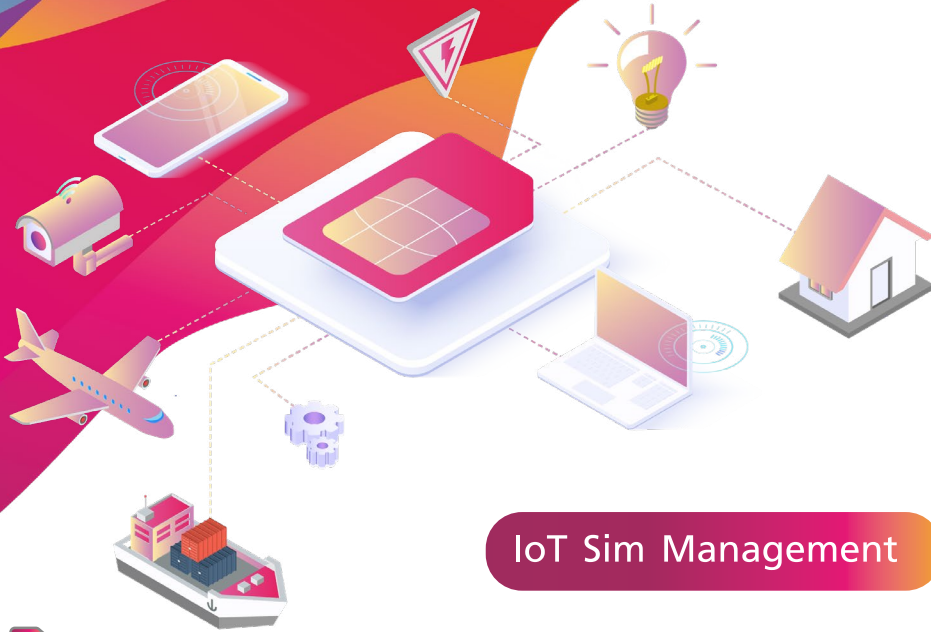

IoT & Digital Solutions

บริการเทคโนโลยี
และโซลูชันด้านดิจิทัล
ที่ปรับตามความต้องการ
ของทุกภาคธุรกิจและ
อุตสาหกรรม
พร้อมตอบโจทย์
และสร้างประสบการณ์
แบบดิจิทัลให้ผู้บริหาร
เพื่อให้ผู้ประกอบการ
นำพาธุรกิจสู่
Digital Transformation
อย่างสมบูรณ์แบบ

Innovated BY

truedigital

| Digital Solutions |

IoT & Digital Solutions

ครบวงจร
ตอบทุกโจทย์
ครบทุกอุตสาหกรรม

Customized Solutions
โซลูชันตอบโจทย์แต่ละธุรกิจ

End-to-end Services
บริการดูแลแบบครบวงจร

Connected Platform
เชื่อมต่อด้วยแพลตฟอร์มเดียว

Cutting-edge Technology
เทคโนโลยีใหม่ล่าสุด

Digital Ecosystem
ระบบนิเวศเชื่อมต่อทุกบริการ

IoT Sim Management

-  ระบบเปิด-ปิดการใช้งานซิมด้วยตนเอง
-  ตรวจสอบสถานะการทำงานซิมแบบเรียลไทม์
-  กำหนดปริมาณข้อมูลและแจ้งเตือนการทำงานอัตโนมัติ

ระบบการจัดการซิมอัจฉริยะที่ใช้เทคโนโลยี IoT บริหารควบคุมการใช้งานซิมการ์ดจำนวนมาก ช่วยให้อุปกรณ์ต่างๆ สามารถแลกเปลี่ยนข้อมูลระหว่างกันได้อย่างอัตโนมัติ ใช้งานง่ายผ่าน IoT Control Center แพลตฟอร์มที่ได้รับมาตรฐานของ CISCO Jasper หรือ Ericsson Device Control Platform สามารถวิเคราะห์ปัญหาการใช้งานเบื้องต้น และเรียกดูข้อมูลย้อนหลังได้ เพิ่มประสิทธิภาพการบริหารจัดการธุรกิจ ลดเวลาและต้นทุน ทั้งยังได้ส่งมอบประสบการณ์ที่ดียิ่งขึ้นให้แก่ลูกค้า