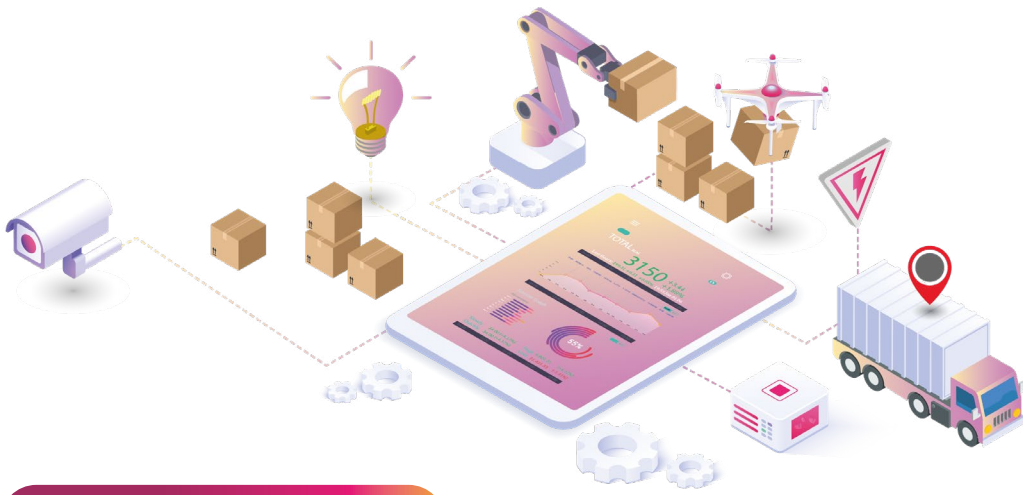

- **Smart CCTV**
  ระบบกล้องวงจรปิดอัจฉริยะ-
  เพื่อเก็บข้อมูล ประเมิน
  และตรวจสอบการผลิต
- **Energy Monitoring**
  ระบบควบคุมการใช้พลังงาน
  ด้วยเซ็นเซอร์อัจฉริยะ
- **Warehouse Solutions**
  ระบบการจัดการคลังสินค้า
  แบบอัจฉริยะ
- **True 5G Smart Robotic Arms**
  แขนกลอัจฉริยะ
- **True 5G Smart AGV**
  ยานยนต์นำทางและขนย้ายอัจฉริยะ
- **True 5G Smart Automation**
  ระบบโรงงานอัจฉริยะ

Smart Manufacturing

บริการเพื่อเพิ่มประสิทธิภาพในทุกขั้นตอนของการผลิตในโรงงานอุตสาหกรรม จากการประยุกต์ใช้
ทั้งเทคโนโลยี AI, Machine Learning และ IoT ในกระบวนการผลิต เพื่อนำมาปรับปรุงแผนการผลิต
ทำให้สามารถ ประเมินการผลิตได้แม่นยำ ด้วยการทำจำลอง และคาดการณ์ประสิทธิภาพของเครื่องจักร
ช่วยเพิ่มอายุการใช้งานอุปกรณ์และเครื่องจักร จากการประเมินและคาดการณ์การบำรุงรักษา
รวมทั้งการเพิ่มความปลอดภัยในโรงงาน เพื่อลดเวลาปฏิบัติงานของพนักงานและลดต้นทุน
ทำให้สามารถบริหารกระบวนการผลิตได้อย่างมีประสิทธิภาพ

True 5G Smart ROBO-SERVICE

End-to-End Services
บริการแบบครบวงจร
ติดตั้ง จัดส่ง ควบคุม
และการซ่อมบำรุง

AI Platform
ระบบเก็บรวบรวม
ข้อมูลและประมวลผล
แบบอัจฉริยะ

Data Center & Security
ฐานข้อมูลระบบคลาวด์ และ
ระบบรักษาความปลอดภัย

ระบบสัญญาณ True 5G
เพื่อการทำงานที่ต่อเนื่อง
ของหุ่นยนต์

นวัตกรรมหุ่นยนต์อัจฉริยะพร้อมดูแลทุกการใช้ชีวิตจากกลุ่มทรู ด้วยระบบปฏิบัติการ AI Platform รวบรวม
ข้อมูลและประมวลผลแบบอัจฉริยะ พร้อมจัดเก็บข้อมูลระบบคลาวด์ รองรับฐานข้อมูลขนาดใหญ่
เน้นใจความปลอดภัยสูงสุด ภายใต้การดูแลของ True IDC Data Center โดยเชื่อมต่อสัญญาณ True 5G
แบบไร้รอยต่อ ทำให้หุ่นยนต์อัจฉริยะทำงานได้อย่างมีประสิทธิภาพ โดยสามารถพัฒนาหุ่นยนต์ให้เหมาะกับธุรกิจ
เช่น

- **True 5G Robo-Safe**
    หุ่นยนต์รักษา
    ความปลอดภัย
    ตรวจสอบความ
    ผิดปกติในพื้นที่
- **True 5G Robo-Serve**
    หุ่นยนต์
    เสิร์ฟอาหารไปยัง
    จุดบริการต่างๆ
- **True 5G Robo-Greet**
    หุ่นยนต์ต้อนรับ
    ให้การช่วยเหลือ
    และนำทาง
- **True 5G Robo-Clean**
    หุ่นยนต์
    ทำความสะอาด
    ทั้งพื้นผิว และ
    ภายในอากาศ
- **True 5G Robo-View**
    หุ่นยนต์
    แบบ virtual