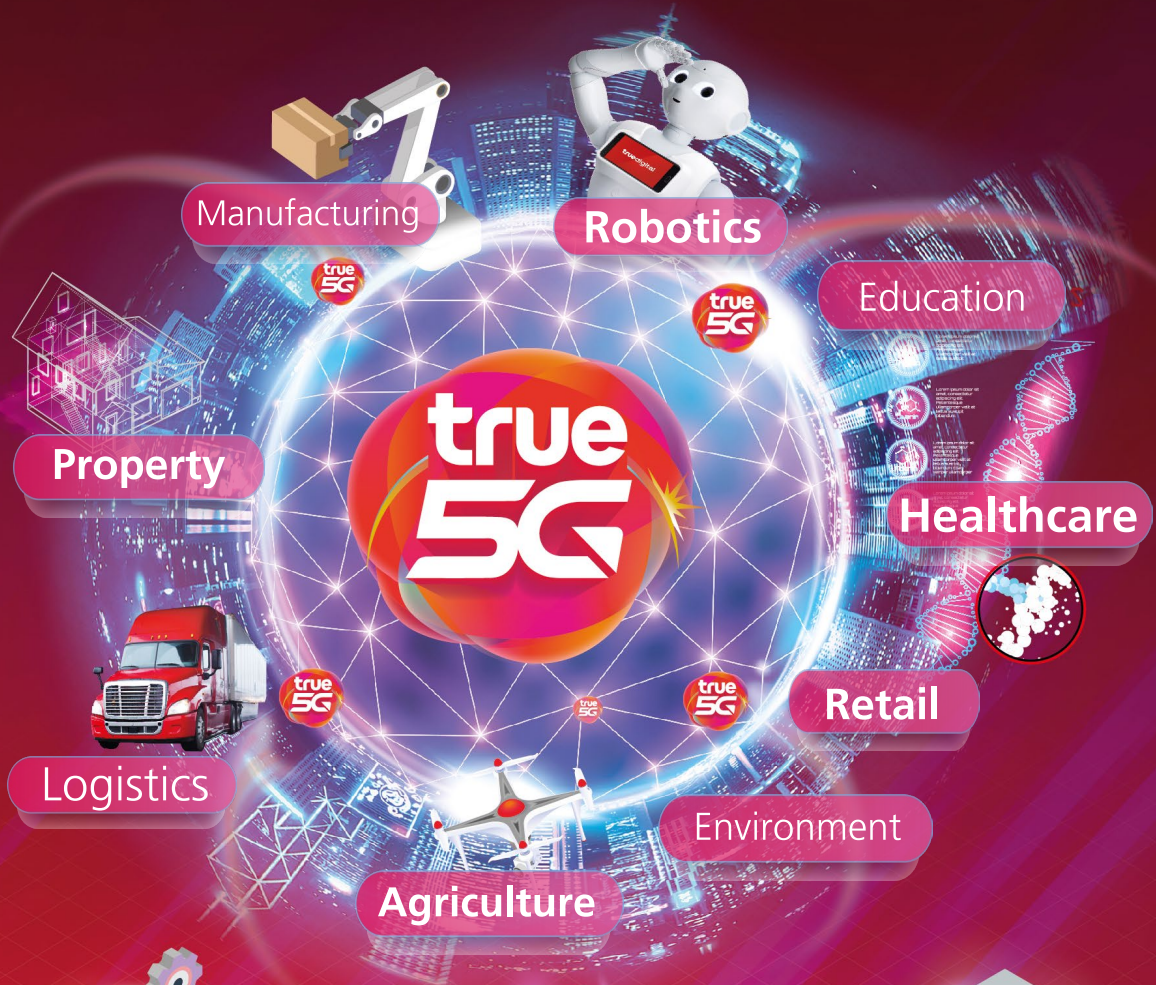

IoT & Digital Solutions

ครบวงจร
ตอบทุกโจทย์
ครบทุกอุตสาหกรรม

Customized Solutions
โซลูชันตอบโจทย์แต่ละธุรกิจ

End-to-end Services
บริการดูแลแบบครบวงจร

Connected Platform
เชื่อมต่อด้วยแพลตฟอร์มเดียว

Cutting-edge Technology
เทคโนโลยีใหม่ล่าสุด

Digital Ecosystem
ระบบนิเวศเชื่อมต่อทุกบริการ